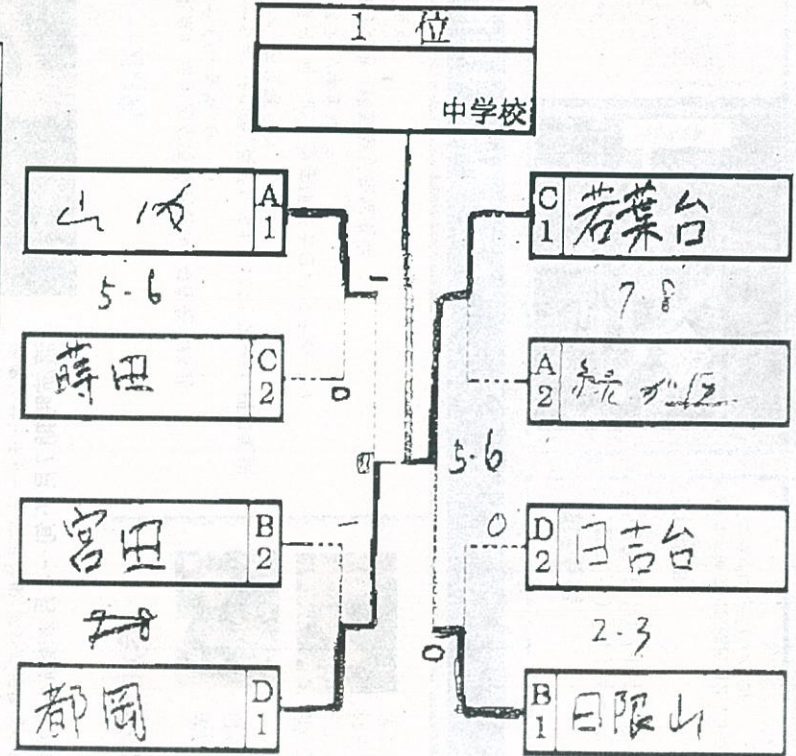

第4回 横浜市強化リーグ<女子4部G もえぎ野中会場>

会場：横浜市立もえぎ野中学校

『予選リーグ』

試合順 1-2 2-3 1-3

A	5-6	1	2	3	勝率	得失	順位
1	共進	1-2					
2	緑が丘	1-1	1-2				
3	山内	2-1	2-1				

B	7-8	1	2	3	勝率	得失	順位
1	日限山	3-0	2-1				
2	桐蔭学園	0-3	0-3				
3	宮田	1-2	3-0				

C	1-2	1	2	3	勝率	得失	順位
1	若葉台	3-0	2-1				
2	蒔田	0-3	2-1				
3	もえぎ野	1-2					

D	3-4	1	2	勝率	得失	順位
1	都岡	2-1				
2	日吉台	1-2				
3	六ツ井					

『決勝トーナメント』

日 31. 4. 14

◎試合進行について

- 予選リーグの審判は相互審判で行います。決勝トーナメントでは本部から指示します。
- オーダー用紙はコートで交換してください。
- 予選リーグ、決勝T共に5Gマッチで予定しています。(進行状況によっては7Gにします) 決勝Tは2点先取、省略試合あります。
- なるべく多くの試合ができるよう、試合進行にご協力をお願いします。
- 採点票への氏名の記入は、試合に出る選手以外が行い、試合開始を優先させる
- 試合終了後、勝チームが速やかに本部に届ける