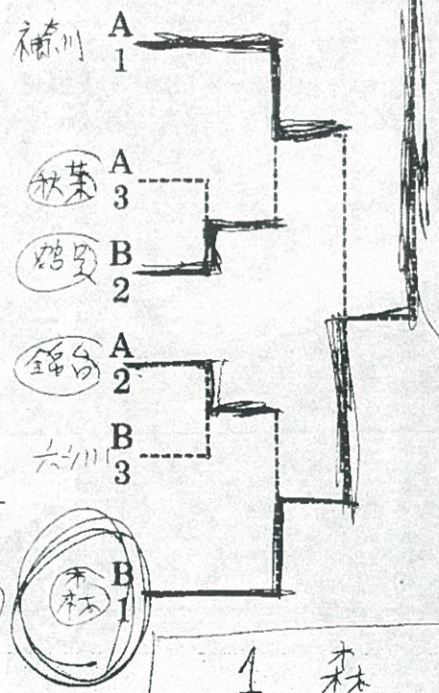

平成30年度

第4回 横浜市強化リーグ<男子4部B>

森中学校

会場>

『予選リーグ』

5ヶ-4 右回り 相互審

H 31 . 4 . 14

『予選リーグ』

『決勝トーナメント』

試合順

A		1	2	3	4	勝数	得失	順位
1	秋葉	/	2-3 1-3 2-3	0-3 2-2 0-0	0-3 0-3 1-3	1		3
2	錦台	0-2 0-1 0-2	/	0-2 0-0 0-1	0-3 1-3 0-3	2		2
3	寛政	0-0 2-3 0-3	2-3 0-3	/	1-3 0-3 1-3	0		4
4	神奈川 A	0-0 0-0 0-1	0-0 0-1 0-0	0-1 0-0 0-1	/	3		1

B		1	2	3	4	勝数	得失	順位
1	神奈川 B	/	0-3 2-3 0-3	1-3 0-3 0-3	3-1 1-3 0-3	≠0		4
2	六ヶ川	0-0 0-2 0-0	/		0-3 1-3 0-3	1		3
3	オオ 木木	0-1 0-0 0-0		/	0-2 0-0 1-3	3		1
4	観見	0-3 0-1 0-0	0-0 0-1 0-0	2-3 0-3 3-1	/	2	18-12 ⑥	2

1位
森中

- 1 森
- 2 神奈川
- 同3 観見、錦台
- 同5 秋葉、六ヶ川
- 同7 寛政、神奈川 B

	①	②	③	④	⑤	⑥
Aリーグ	~~1-2~~	~~3-4~~	~~1-3~~	~~2-4~~	~~1-4~~	2-3
Bリーグ	~~1-2~~	~~3-4~~	~~1-3~~	~~2-4~~	~~1-4~~	2-3