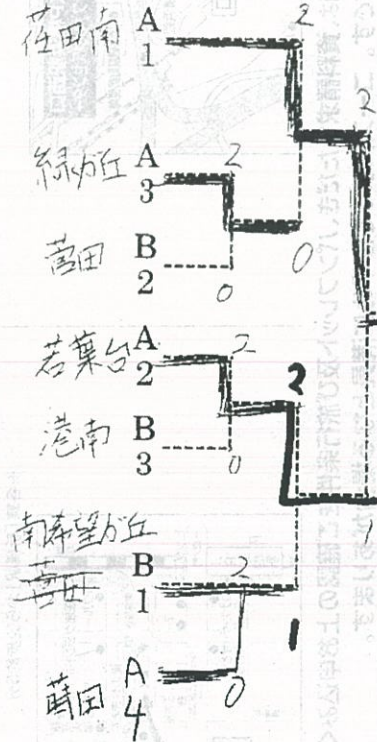

平成30年度
第3回 横浜市強化リーグ<女子4部A

『予選リーグ』

『予選リーグ』

試合順

A		1	2	3	4	勝数	得失	順位
1	若葉台		0-3 0-3 0-2	3-1 2-3 3-0	3-2 3-0 3-0	2		2
2	荏田南	3-0 3-0 2-3		3-0 1-3 3-2	3-0 3-0 3-1	3		1
3	緑が丘	1-3 0-2 0-3	0-3 3-1 2-3		0-3 0-1 3-0	1		3
4	蒔田	2-0 0-3 0-3	0-3 0-3 1-3	3-0 1-3 0-3		0		4

B		1	2	3	4	勝数	得失	順位
1	南希望が丘		0-0 0-0 1-3	3-1 3-0 1-3		2		1
2	港南	0-3 0-3 3-1		3-1 0-3 0-3		0		3
3	菅田	1-3 0-3 3-1	1-3 3-0 3-0			1		2
4								

~~1-2~~ ~~3-4~~
3-1 2-4
~~2-3~~ 1-4

会場>

H 31. 2. 24
『決勝トーナメント』

1位
荏田南中学校

1-3
2-3
1-2

TEL:03-6588-0155 FAX:03-6515-1255
〒220-0001 横浜市港南区港南1-1-1 港南小学校
TEL:03-6588-0155 FAX:03-6515-1255
〒220-0001 横浜市港南区港南1-1-1 港南小学校