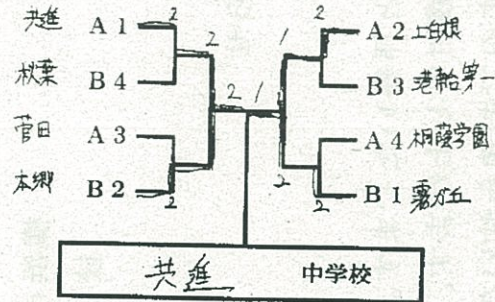

第2回 市強化リーグ<女子4部D 菅田中学校会場> 予選リーグ

H31.1.27

Aリーグ						Bリーグ					
菅田	共進	桐蔭学園	上白根	勝率	順位	本郷	秋葉	港南第一	霧が丘	勝率	順位
1 菅田	0 = 3	② = 1	0 = 3	得失 3	3	1 本郷	③ = 0	② = 1	1 = 2	得失 19 -15	2
	0 - 3	3 - 0	0 - 3				3 - 0	3 - 1	③ - 1		
	0 - 3	0 - 3	2 - 3				3 - 0	3 - 0	1 - 3		
	0 - 3	3 - 2	0 - 3				3 - 1	1 - 3	1 - 3		
2 共進	③ = 0	③ = 0	② = 1	得失 1	1	2 秋葉	0 = 3	1 = 2	0 = 3	得失 4	4
	3 - 0	3 - 2	0 - 3				0 - 3	2 - 3	2 - 3		
	3 - 0	3 - 0	3 - 1				0 - 3	3 - 2	1 - 3		
	3 - 0	3 - 0	3 - 2				1 - 3	2 - 3	0 - 3		
3 桐蔭学園	1 = 2	0 = 3	0 = 3	得失 4	4	3 港南第一	1 = 2	② = 1	② = 1	得失 3	3
	0 - 3	2 - 3	0 - 3				1 - 3	3 - 2	3 - 0		
	② = 0	0 - 3	1 - 3				0 - 3	2 - 3	3 - 1		
	2 - 3	0 - 3	0 - 3				3 - 1	3 - 2	0 - 3		
4 上白根	③ = 0	1 = 2	③ = 0	得失 2	2	4 霧が丘	② = 1	③ = 0	1 = 2	得失 19 -14	1
	3 - 0	3 - 0	3 - 0				1 - 3	3 - 2	0 - 3		
	3 - 2	1 - 3	3 - 1				3 - 1	3 - 1	1 - 3		
	3 - 0	2 - 3	3 - 0				3 - 1	3 - 0	3 - 0		

A 1コート 2コート 3コート

①	1-4	1-4 2-3	2-3
②	1-3	1-3 2-4	2-4
③	1-2	1-2 3-4	3-4

B 4コート 5コート 6コート

①	1-4	1-4 2-3	2-3
②	1-3	1-3 2-4	2-4
③	1-2	1-2 3-4	3-4

決勝トーナメント

●試合進行上の注意

- ・予選リーグの審判は相互審判をお願いします。
- ・決勝トーナメントの審判は負け審をお願いします
- ・予選リーグ・決勝トーナメント共に5Gマッチで行います。ただし、決勝Tに関しては省略ありをお願いします。
- ・試合の進行によっては、2面展開、もありますので、本部の指示をよく聞いてください。
- ・スムーズな試合進行のため、ご協力をお願いします。